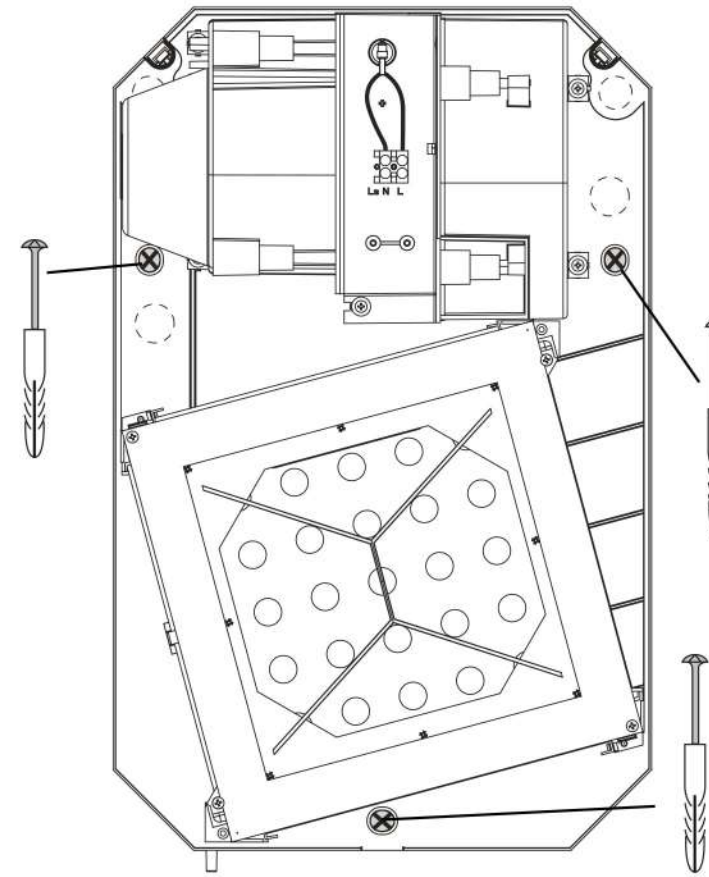

CE

1 OPEN

2 KNOCK-OUTS

3 FIX

4 CABLE ENTRY

4 CABLE ENTRY

5 WIRING

6 TUBE-LENGHT

TEMPERO 100
TEMPERO 100 T

6 TUBE-LENGHT

TEMPERO 100 PH